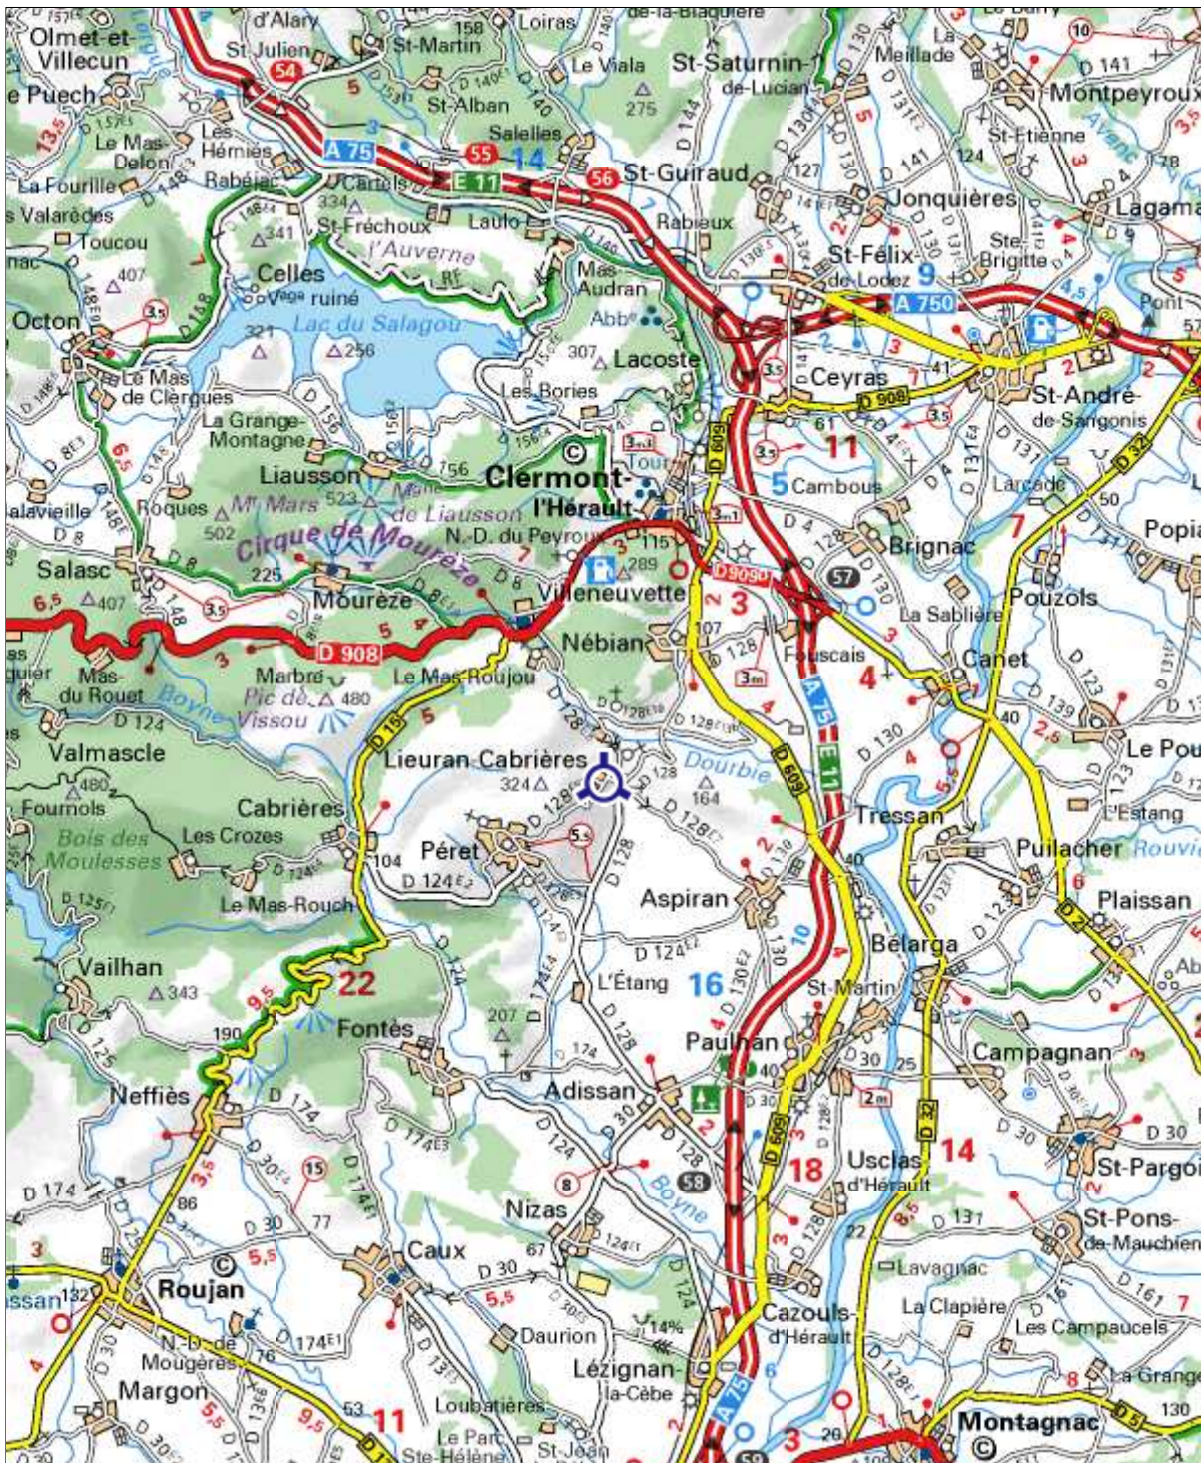

 34800 Lieuran-Cabrières

© Michelin 2008
2 km
2 mi